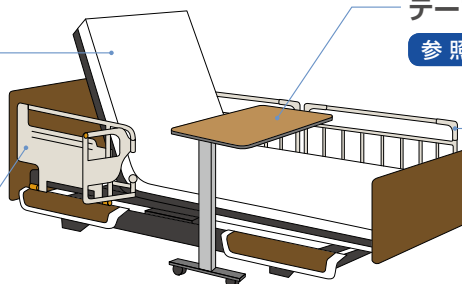

テーブル
参照 P.26

ベッドサイドレール
参照 P.24

※ JIS 認証取得 のマークのある製品は、楽匠Zシリーズとの組み合わせにおいてJIS認証を取得しております。

ご本人にも、介護する方にも、安心してお使いいただけるベッド。
それが、楽匠Sシリーズです。
新たに、ゆとりの100cm幅ワイドサイズをラインアップ。

楽匠Sシリーズは、適合するサイドレールおよびベッド用グリップとの組み合わせにおいて
JIS規格 (JIS T9254:2009) の認証を取得しています。