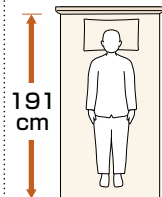

らくらくーション

ひとつのボタン操作で、からだのズレにくく、安定した姿勢で起き上がることができます。背上げをしたあとに介護する方が姿勢を直す負担を軽減できます。

電動ベッドのサイズ

■幅

83cm

接近しやすく介護がしやすい。

91cm

ゆったりとしたスペースと介護のしやすさを両立。

100cm

大柄の方でも充分に寝返りができるゆったりとしたスペース。

■長さ

ミニ

適応身長を目安
150cm未満

レギュラー

適応身長を目安
150cm以上

ロング

適応身長を目安
170cm後半から
※ロングサイズは、レギュラーサイズのベッドと延長フレームの組み合わせです。

各部名称とベッド付属品

マットレス 参照 P.18

ベッドの上に敷いて使います。寝返りのためには硬めのものが適しており、体圧分散には柔らかいものの方が効果が高いという特徴があります。

テーブル 参照 P.26

ベッドの上に差し掛けて使います。ベッドサイドレールに乗せて使用するものや、門型の足やフレームを持つものなどがあります。