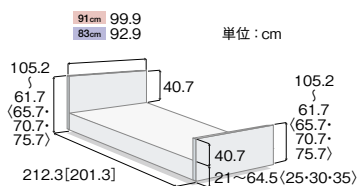

●共通サイズ表

セーフティラウンドボード(樹脂製・木目調)

(レギュラーサイズ・ミニサイズ)

() は1モーションの寸法です
[] はミニサイズの寸法です

木製ボード

(レギュラーサイズ・ミニサイズ)

() は1モーションの寸法です
[] はミニサイズの寸法です

木製ボード(ハイタイプ)