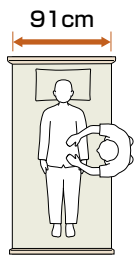

らくらくーション

ひとつのボタン操作で、からだのズレにくく、安定した姿勢で起き上がることができます。背上げをしたあとに介護する方が姿勢を直す負担を軽減できます。

電動ベッドのサイズ

■幅

83cm

接近しやすく介護がしやすい。

91cm

ゆったりとしたスペースと介護のしやすさを両立。

100cm

大柄の方でも充分に寝返りができるゆったりとしたスペース。

■長さ

ミニ

適応身長を目安
150cm未満

レギュラー

適応身長を目安
150cm以上

ロング