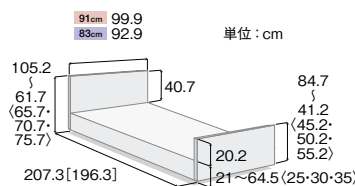

●共通サイズ表

セーフティラウンドボード(樹脂製・木目調)

(レギュラーサイズ・ミニサイズ)

() は1モーションの寸法です
[] はミニサイズの寸法です

木製ボード

(レギュラーサイズ・ミニサイズ)

() は1モーションの寸法です
[] はミニサイズの寸法です

木製ボード(ハイタイプ)