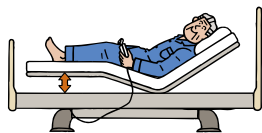

Dさん

ベッドから起き上がるために、背上げ機能を使用し、支持物を使用して座位へ自力もしくは介護で移行する方です。臥床時の姿勢安定のため膝上げ機能、移乗や介護のためにベッドの高さ調整機能が必要です。

Eさん

ベッド上座位時に身体がズレないように背上げ機能、膝上げ機能が必要な方です。介護や移乗のためにベッドの高さ調整機能が必要です。

電動ベッドの機能

背上げ機能

起き上がりの動作を助けます。

膝上げ機能

背上げするときに体がずれてしまうのを防ぎます。

高さ調節機能

ベッドの床高を立ち上がりやすい高さに変え、立ち上がりの動作を助けます。

介護する方も楽な姿勢が取れるので、負担が軽減されます。

背・膝連動機能

背と膝の上げ下げを組み合わせることで、からだのずれや圧迫感が少なく、姿勢のずれにくい起き上がり動作ができます。

ラクリアーション

従来の背と膝の上げ下げを組み合わせた動きに、ベッド全体を傾かせる動きを加えることで、床ずれの発生要因となる起き上がり時の身体のずれや圧迫感を大幅に軽減するとともに、起き上がり後の姿勢をしっかりと保持します。

らくらくーション

ひとつのボタン操作で、からだのズレにくく、安定した姿勢で起き上がることができます。背上げをしたあとに介護する方が姿勢を直す負担を軽減できます。

電動ベッドのサイズ

■幅

83cm

接近しやすく介護がしやすい。

91cm

ゆったりとしたスペースと介護のしやすさを両立。