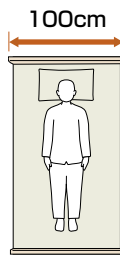

らくらくーション

ひとつのボタン操作で、からだのズレにくく、安定した姿勢で起き上がることができます。背上げをしたあとに介護する方が姿勢を直す負担を軽減できます。

電動ベッドのサイズ

■幅

83cm

接近しやすく介護がしやすい。

91cm

ゆったりとしたスペースと介護のしやすさを両立。

100cm

大柄の方でも充分に寝返りができるゆったりとしたスペース。

■長さ

ミニ

適応身長を目安
150cm未満

レギュラー

適応身長を目安
150cm以上

ロング