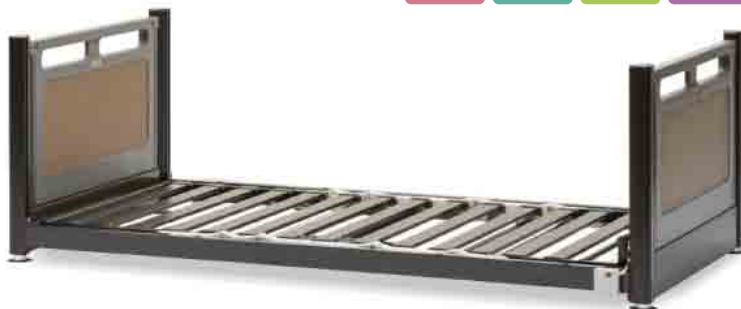

フロアーベッド (3モーター)

フランスベッド

超低床リクライニングベッド

ご家族と同じ目線でお休みいただけます

ベッド幅	型式	商品コード	TAISコード
91cm幅	FLB-03 J 91 J-CP	—	00200-000480

重量：62kg
背上げ角度：0～75°
脚上げ角度：0～35°

介護の負担を軽減

ボトムの高さを61cmまで調整でき、ベッドから車いすへの移乗時など、介助する方の負担を軽減します。