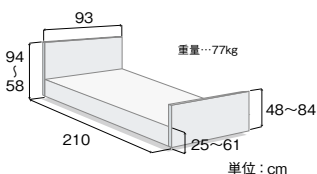

シーホネス

日々の暮らしにフィットする「和風モダン」なデザイン

レギュラーサイズ

ベッド幅	型式	TAISコード
91cm幅	K-530	00167-000106

レンタル価格	5,500円/月
ご利用負担額 (1割)	550円/月
ご利用負担額 (2割)	1,100円/月