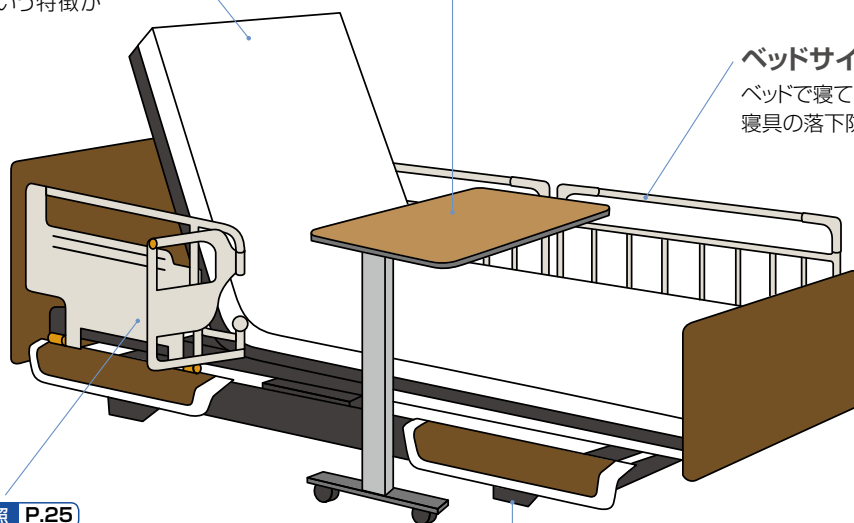

適応身長を目安
170cm後半から
※ロングサイズは、レギュラーサイズのベッドと延長フレームの組み合わせです。

各部名称とベッド付属品

マットレス 参照 P.18

ベッドの上に敷いて使います。寝返りのためには硬めのものが適しており、体圧分散には柔らかいものの方が効果が高いという特徴があります。

テーブル 参照 P.26

ベッドの上に差し掛けて使います。ベッドサイドレールに乗せて使用するものや、門型の足やフレームを持つものなどがあります。

ベッドサイドレール 参照 P.24

ベッドで寝ている人の転落予防、寝具の落下防止を目的にしております。

介助バー 参照 P.25

ベッドの側面に取り付けて、ベッドからの乗り降りの際に体を支えます。つかまったり寝返りなどの補助として活用することが目的なので、ネジで固定されています。

脚部 参照 P.13-14

ベッドを支える部分で、キャスターを取り付けることもできます。

在宅用電動介護用ベッドのJISマークについて

マークのある特殊寝台（電動ベッド）は、柵（ベッドサイドレール）などの適合するオプション製品を取り付けたときにできる“すき間”について JIS 規格に定められた寸法を順守しています。組み合わせについては必ずその商品に適合するオプション製品（ベッドサイドレールなど）をお使いください。

楽匠 Z

らくしょう Zシリーズ

ベッドでの姿勢は、
生きる姿勢につながっている。

いつまでもその人らしい生活を。

新しい背あげ機構・ラクリアモーションを搭載した、