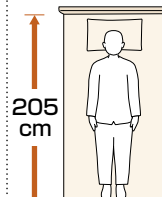

らくらくーション

ひとつのボタン操作で、からだのズレにくく、安定した姿勢で起き上がることができます。背上げをしたあとに介護する方が姿勢を直す負担を軽減できます。

電動ベッドのサイズ

■幅

83cm

接近しやすく介護がしやすい。

91cm

ゆったりとしたスペースと介護のしやすさを両立。

100cm

大柄の方でも充分に寝返りができるゆったりとしたスペース。

■長さ

ミニ

適応身長を目安
150cm未満

レギュラー

適応身長を目安
150cm以上

ロング

適応身長を目安
170cm後半から
※ロングサイズは、レギュラーサイズのベッドと延長フレームの組み合わせです。

各部名称とベッド付属品

マットレス 参照 P.18

ベッドの上に敷いて使います。寝返りのためには硬めのものが適しており、体圧分散には柔らかいものの方が効果が高いという特徴があります。

テーブル 参照 P.26

ベッドの上に差し掛けて使います。ベッドサイドレールに乗せて使用するものや、門型の足やフレームを持つものなどがあります。