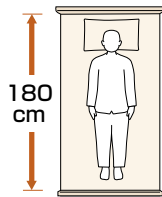

らくらくーション

ひとつのボタン操作で、からだのズレにくく、安定した姿勢で起き上がることができます。背上げをしたあとに介護する方が姿勢を直す負担を軽減できます。

電動ベッドのサイズ

■幅

83cm

接近しやすく介護がしやすい。

91cm

ゆったりとしたスペースと介護のしやすさを両立。

100cm

大柄の方でも充分に寝返りができるゆったりとしたスペース。

■長さ

ミニ

適応身長を目安
150cm未満

レギュラー

適応身長を目安
150cm以上

ロング