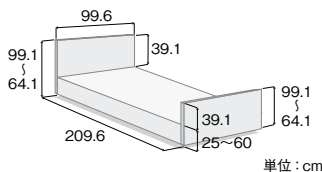

3モーター

ベッド幅	型式	TAISコード
91cm幅	KQ-63310	00170-000874

(2モーター)

レンタル価格	7,000円/月
ご利用負担額 (1割)	700円/月
ご利用負担額 (2割)	1,400円/月

(3モーター)

レンタル価格	9,000円/月
ご利用負担額 (1割)	900円/月
ご利用負担額 (2割)	1,800円/月

手元スイッチ

純 1モーター