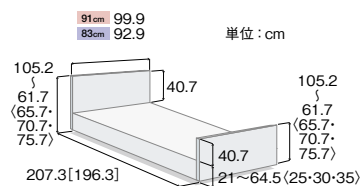

木製ボード(ハイタイプ)

(レギュラーサイズ・ミニサイズ)

( ) は1モーションの寸法です
[ ] はミニサイズの寸法です