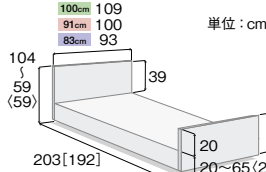

介助バー

参照 P.25

●共通サイズ表

木製ボード

〈レギュラーサイズ・ミニサイズ〉

〈 〉は1モーターの寸法です
[]はミニサイズの寸法です

セーフティーラウンドボード(樹脂製)

〈レギュラーサイズ・ミニサイズ〉