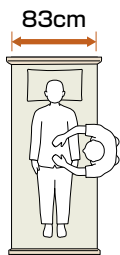

らくらくーション

ひとつのボタン操作で、からだのズレにくく、安定した姿勢で起き上がることができます。背上げをしたあとに介護する方が姿勢を直す負担を軽減できます。

電動ベッドのサイズ

■幅

83cm

接近しやすく介護がしやすい。

91cm

ゆったりとしたスペースと介護のしやすさを両立。

100cm

大柄の方でも充分に寝返りができるゆったりとしたスペース。

■長さ

ミニ

適応身長を目安
150cm未満

レギュラー

適応身長を目安
150cm以上

ロング