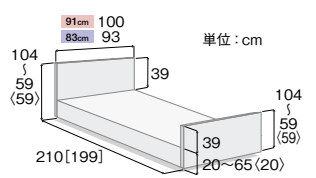

木製ボード

〈レギュラーサイズ・ミニサイズ〉

〈 〉は1モーターの寸法です
[]はミニサイズの寸法です

セーフティーラウンドボード (樹脂製)

〈レギュラーサイズ・ミニサイズ〉

〈 〉は1モーターの寸法です
[]はミニサイズの寸法です

※ JIS 認証取得 のマークのある製品は、楽匠Sシリーズとの組み合わせにおいてJIS認証を取得しております。

特殊寝台
特殊寝台付属品 床ずれ防止用具
体位変換器
徘徊感知機器 自動排泄処理装置
手すり
歩行補助つえ
歩行器
車いす
車いす付属品
スロープ
移動用リフト