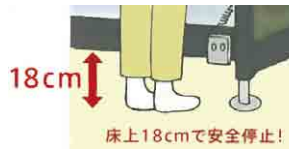

超低床リクライニングベッド

ご家族と同じ目線でお休みいただけます

ベッド幅	型式	商品コード	TAISコード
91cm幅	FLB-03 J 91 J-CP	—	00200-000480