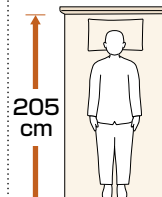

らくらくーション

ひとつのボタン操作で、からだのズレにくく、安定した姿勢で起き上がることができます。背上げをしたあとに介護する方が姿勢を直す負担を軽減できます。

電動ベッドのサイズ

幅

83cm

接近しやすく介護がしやすい。

91cm

ゆったりとしたスペースと介護のしやすさを両立。

100cm

大柄の方でも十分に寝返りができるゆったりとしたスペース。

長さ

ミニ

適応身長目安
150cm未満

レギュラー

適応身長目安
150cm以上

ロング

適応身長目安
170cm後半から
※ロングサイズは、レギュラーサイズのベッドと延長フレームの組み合わせです。

各部名称とベッド付属品

マットレス 参照 P.18

ベッドの上に敷いて使います。寝返りのためには硬めのものが適しており、体圧分散には柔らかいものの方が効果が高いという特徴があります。

テーブル 参照 P.26

ベッドの上に差し掛けて使います。ベッドサイドレールに乗せて使用するものや、門型の足やフレームを持つものなどがあります。