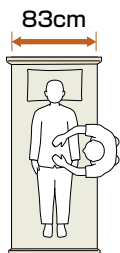

らくらくーション

ひとつのボタン操作で、からだのズレにくく、安定した姿勢で起き上がることができます。背上げをしたあとに介護する方が姿勢を直す負担を軽減できます。

電動ベッドのサイズ

幅

83cm

接近しやすく介護がしやすい。

91cm

ゆったりとしたスペースと介護のしやすさを両立。

100cm

大柄の方でも十分に寝返りができるゆったりとしたスペース。

長さ

ミニ

適応身長目安
150cm未満

レギュラー

適応身長目安
150cm以上

ロング