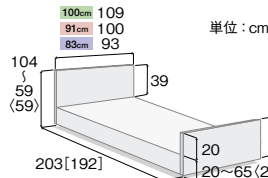

参照 P.18

テーブル

参照 P.26

ベッドサイドレール

参照 P.24

介助バー

参照 P.25

●共通サイズ表

木製ボード

〈レギュラーサイズ・ミニサイズ〉

〈 〉は1モーターの寸法です
[]はミニサイズの寸法です

セーフティーラウンドボード (樹脂製)

〈レギュラーサイズ・ミニサイズ〉

〈 〉は1モーターの寸法です
[]はミニサイズの寸法です

※ JIS 認証取得 のマークのある製品は、楽匠Sシリーズとの組み合わせにおいてJIS認証を取得しております。

特殊寝台
特殊寝台付属品 床ずれ防止用具
体位変換器
徘徊感知機器 自動排泄処理装置
手すり
歩行補助つえ
歩行器
車いす
車いす付属品
スロープ
移動用リフト