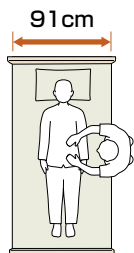

らくらくーション

ひとつのボタン操作で、からだのズレにくく、安定した姿勢で起き上がることができます。背上げをしたあとに介護する方が姿勢を直す負担を軽減できます。

電動ベッドのサイズ

幅

83cm

接近しやすく介護がしやすい。

91cm

ゆったりとしたスペースと介護のしやすさを両立。

100cm

大柄の方でも十分に寝返りができるゆったりとしたスペース。

長さ

ミニ

適応身長目安
150cm未満

レギュラー

適応身長目安
150cm以上

ロング