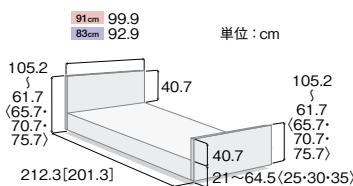

●共通サイズ表

セーフティラウンドボード (樹脂製・木目調)

(レギュラーサイズ・ミニサイズ)

() は1モーションの寸法です
[] はミニサイズの寸法です

木製ボード

(レギュラーサイズ・ミニサイズ)

() は1モーションの寸法です
[] はミニサイズの寸法です

木製ボード (ハイタイプ)