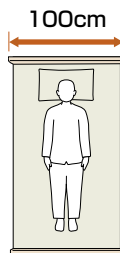

らくらくーション

ひとつのボタン操作で、からだのズレにくく、安定した姿勢で起き上がることができます。背上げをしたあとに介護する方が姿勢を直す負担を軽減できます。

電動ベッドのサイズ

幅

83cm

接近しやすく介護がしやすい。

91cm

ゆったりとしたスペースと介護のしやすさを両立。

100cm

大柄の方でも十分に寝返りができるゆったりとしたスペース。

長さ

ミニ

適応身長目安
150cm未満

レギュラー

適応身長目安
150cm以上

ロング