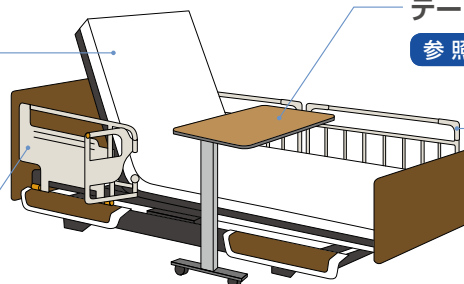

ベッド付属品はこちらからお選びください

マットレス
参照 P.18

介助バー
参照 P.25