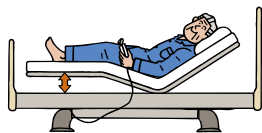

Dさん

ベッドから起き上がるために、背上げ機能を使用し、支持物を使用して座位へ自力もしくは介護で移行する方です。臥床時の姿勢安定のため膝上げ機能、移乗や介護のためにベッドの高さ調整機能が必要です。

Eさん

ベッド上座位時に身体がズレないように背上げ機能、膝上げ機能が必要な方です。介護や移乗のためにベッドの高さ調整機能が必要です。

電動ベッドの機能

背上げ機能

起き上がりの動作を助けます。

膝上げ機能

背上げするときに体がずれてしまうのを防ぎます。

高さ調節機能

ベッドの床高を立ち上がりやすい高さに変え、立ち上がりの動作を助けます。

介護する方も楽な姿勢が取れるので、負担が軽減されます。

背・膝連動機能

背と膝の上げ下げを組み合わせることで、からだのずれや圧迫感が少なく、姿勢のずれにくい起き上がり動作ができます。

ラクリアーション

従来の背と膝の上げ下げを組み合わせた動きに、ベッド全体を傾かせる動きを加えることで、床ずれの発生要因となる起き上がり時の身体のずれや圧迫感を大幅に軽減するとともに、起き上がり後の姿勢をしっかりと保持します。

らくらくーション

ひとつのボタン操作で、からだのズレにくく、安定した姿勢で起き上がることができます。背上げをしたあとに介護する方が姿勢を直す負担を軽減できます。

電動ベッドのサイズ

幅

83cm

接近しやすく介護がしやすい。

91cm

ゆったりとしたスペースと介護のしやすさを両立。