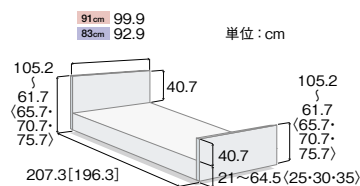

木製ボード (ハイタイプ)

(レギュラーサイズ・ミニサイズ)

( ) は1モーションの寸法です
[ ] はミニサイズの寸法です