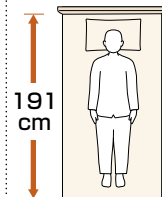

らくらくーション

ひとつのボタン操作で、からだのズレにくく、安定した姿勢で起き上がることができます。背上げをしたあとに介護する方が姿勢を直す負担を軽減できます。

電動ベッドのサイズ

幅

83cm

接近しやすく介護がしやすい。

91cm

ゆったりとしたスペースと介護のしやすさを両立。

100cm

大柄の方でも十分に寝返りができるゆったりとしたスペース。

長さ

ミニ

適応身長目安
150cm未満

レギュラー

適応身長目安
150cm以上

ロング

適応身長目安
170cm後半から
※ロングサイズは、レギュラーサイズのベッドと延長フレームの組み合わせです。

各部名称とベッド付属品

マットレス 参照 P.18

ベッドの上に敷いて使います。寝返りのためには硬めのものが適しており、体圧分散には柔らかいものの方が効果が高いという特徴があります。

テーブル 参照 P.26

ベッドの上に差し掛けて使います。ベッドサイドレールに乗せて使用するものや、門型の足やフレームを持つものなどがあります。