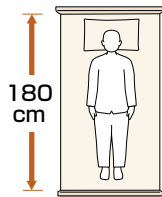

らくらくーション

ひとつのボタン操作で、からだのズレにくく、安定した姿勢で起き上がることができます。背上げをしたあとに介護する方が姿勢を直す負担を軽減できます。

電動ベッドのサイズ

幅

83cm

接近しやすく介護がしやすい。

91cm

ゆったりとしたスペースと介護のしやすさを両立。

100cm

大柄の方でも十分に寝返りができるゆったりとしたスペース。

長さ

ミニ

適応身長目安
150cm未満

レギュラー

適応身長目安
150cm以上

ロング