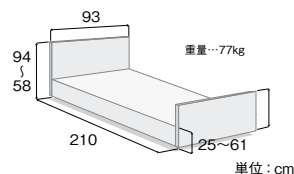

1本

純 1モーター・3モーター

シーホネクス

日々の暮らしにフィットする「和風モダン」なデザイン

レギュラーサイズ

ベッド幅	型式	TAISコード
91cm幅	K-530	00167-000106

<1モーター>

レンタル価格	7,000円/月
ご利用負担額 (1割)	700円/月
ご利用負担額 (2割)	1,400円/月